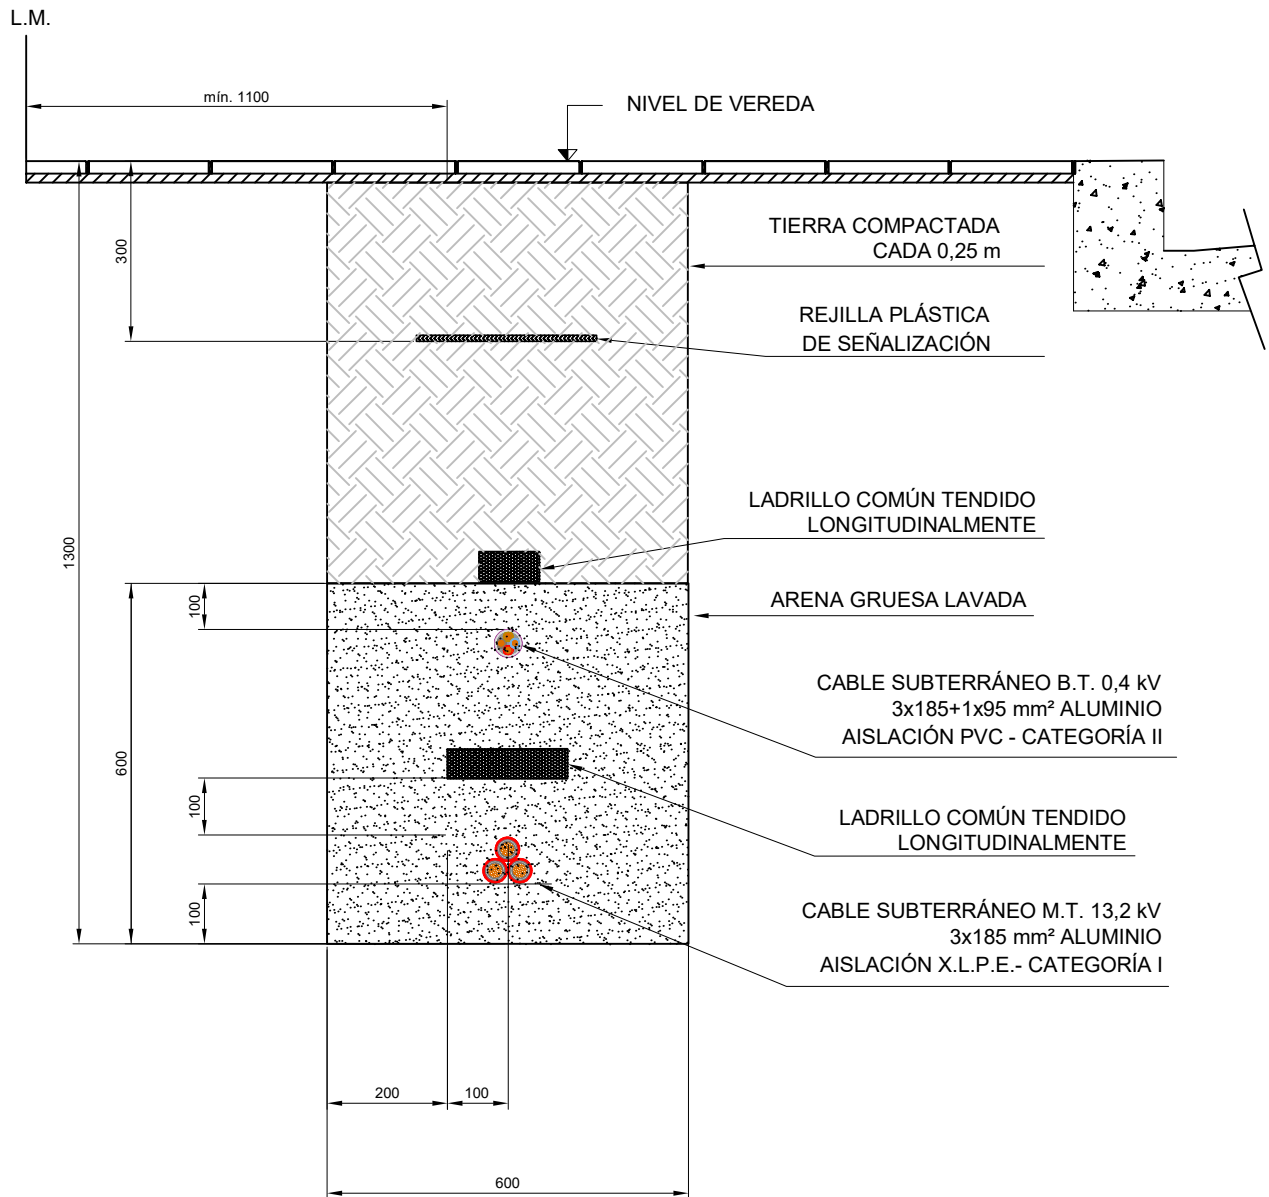

ZANJEO EN VEREDAS DE MOSAICO

NOTAS:

1. En todos los casos las veredas se repondrán con materiales exactamente iguales a los existentes.
2. Las medidas indicadas están expresadas en mm.